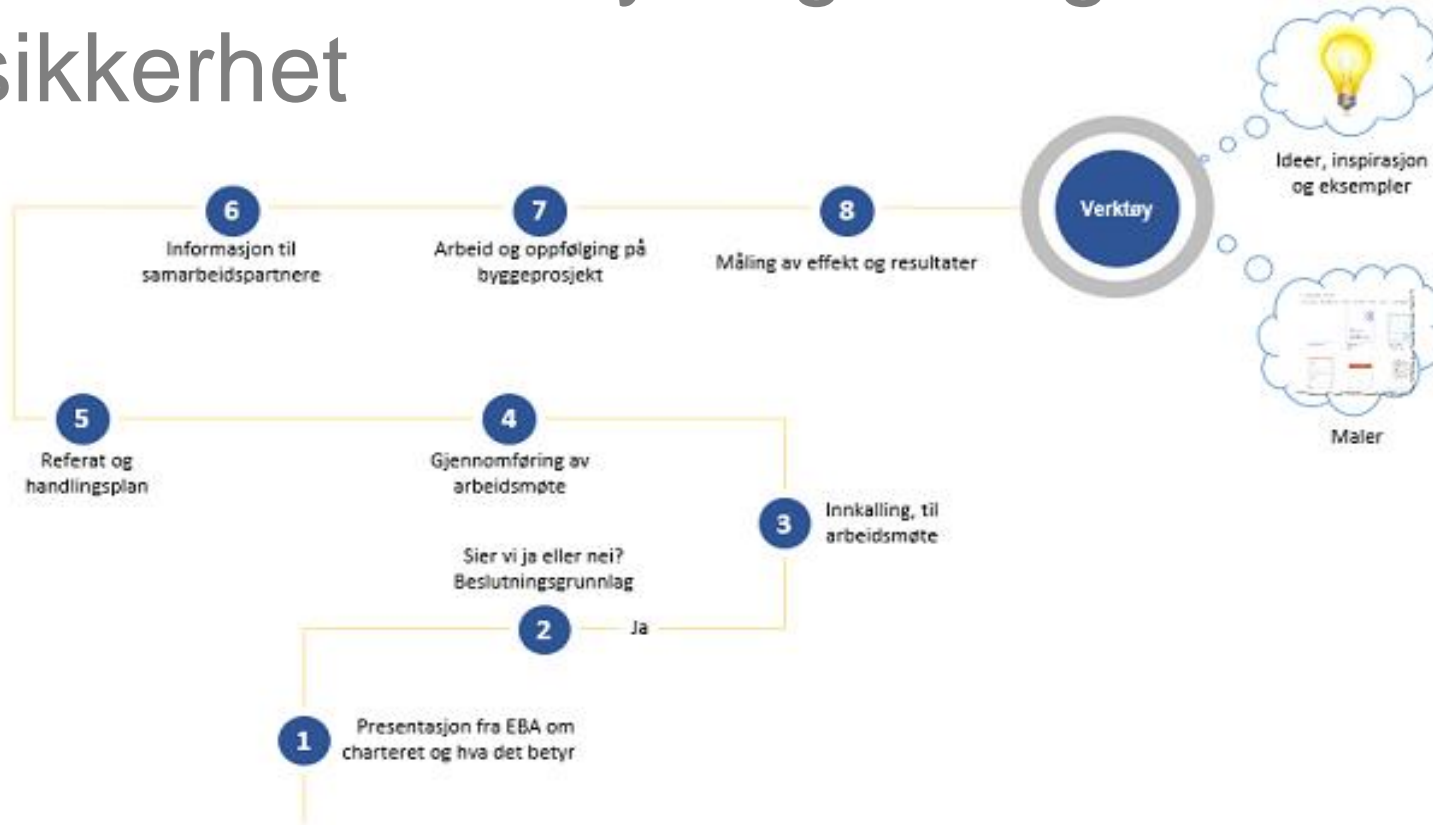

HMS-konferansen 2016

0-visjonen: En skadefri bygg- og anleggsnæring

Kari Sandberg

Administrerende direktør, EBA

Veikart for økt ryddighet og bedre sikkerhet

Byggenæringens nettskole

Velkommen til Byggenæringens Nettskole

Her finner du nettbaserte kurs for bygg- og anleggsnæringen. I dag tilbyr vi HMS-kurs, men nettskolen vil på sikt også tilby e-læringskurs innenfor flere områder. Byggenæringens Nettskole er åpen for alle, men som medlemsbedrift i EBA får du spesielt gunstige priser. Opplæringskontor som er tilknyttet bransjene i EBA og/eller BNL, samt videregående skoler som tilbyr bygg- og anleggsteknikk, får spesialpris på kursene "Sikker bruk av håndholdt verktøy og bygningssager" og "Risikovurdering, HMS regelverk og opplæringskrav".