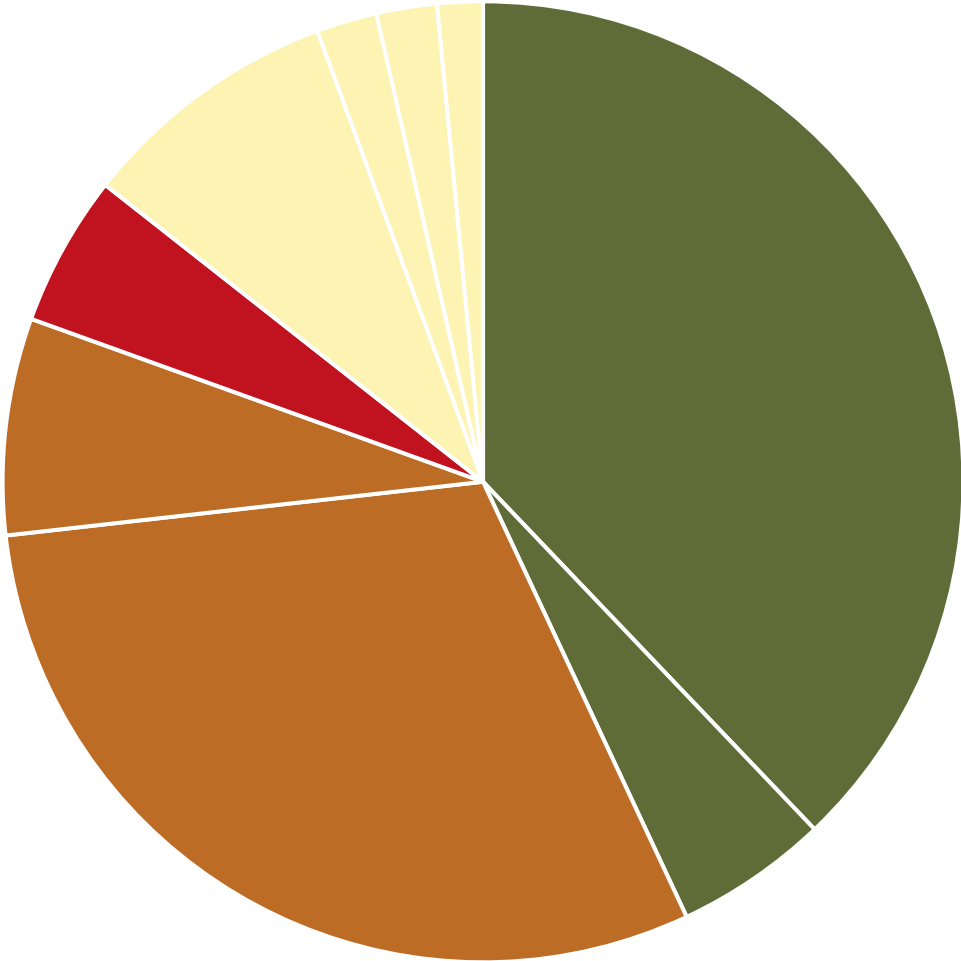

# Oppvekstjordet

GJERDRUM  
KOMMUNE

# I hjertet av bygda

25 minutter nord fra Oslo