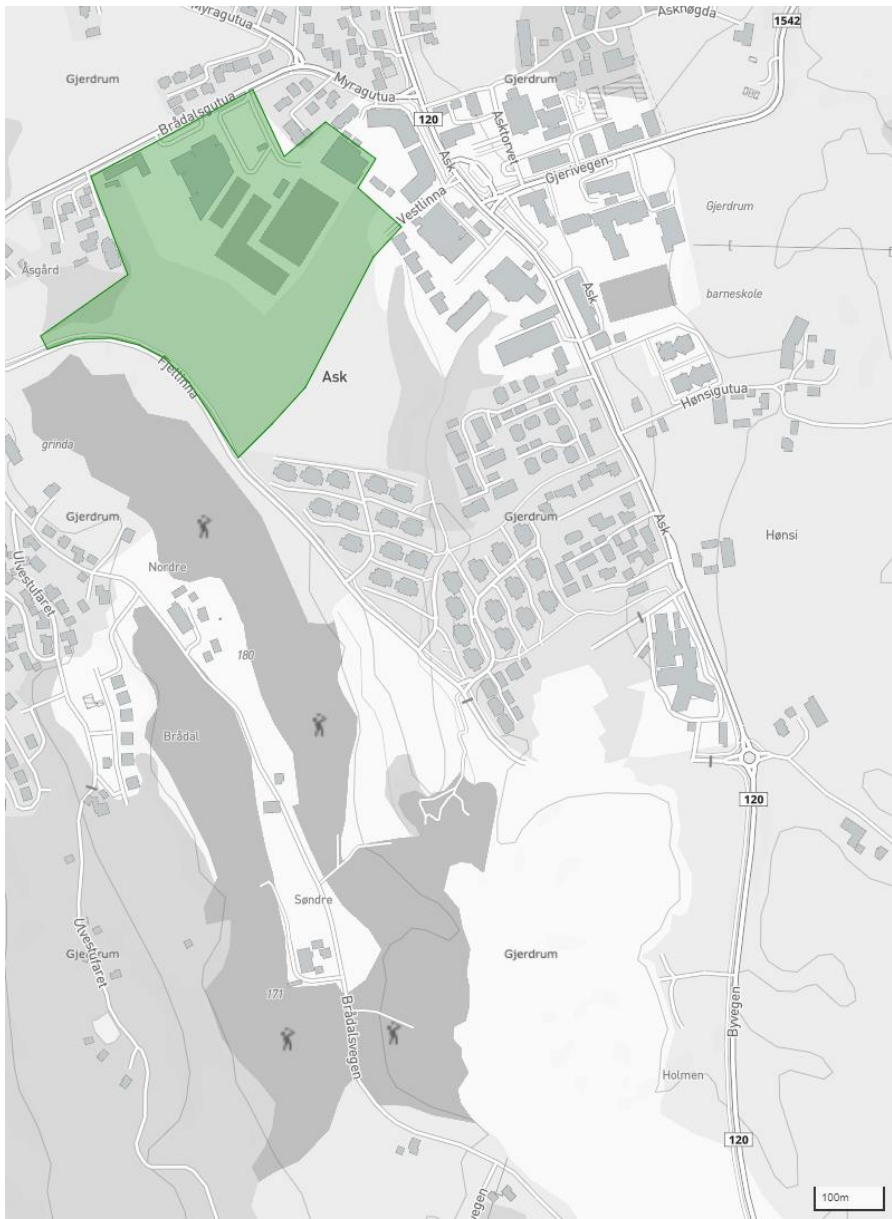

# Oppvekstjordet

GJERDRUM  
KOMMUNE

# Storsatsing

Drøyt 1 MRD

# I hjertet av bygda

25 minutter nord fra Oslo