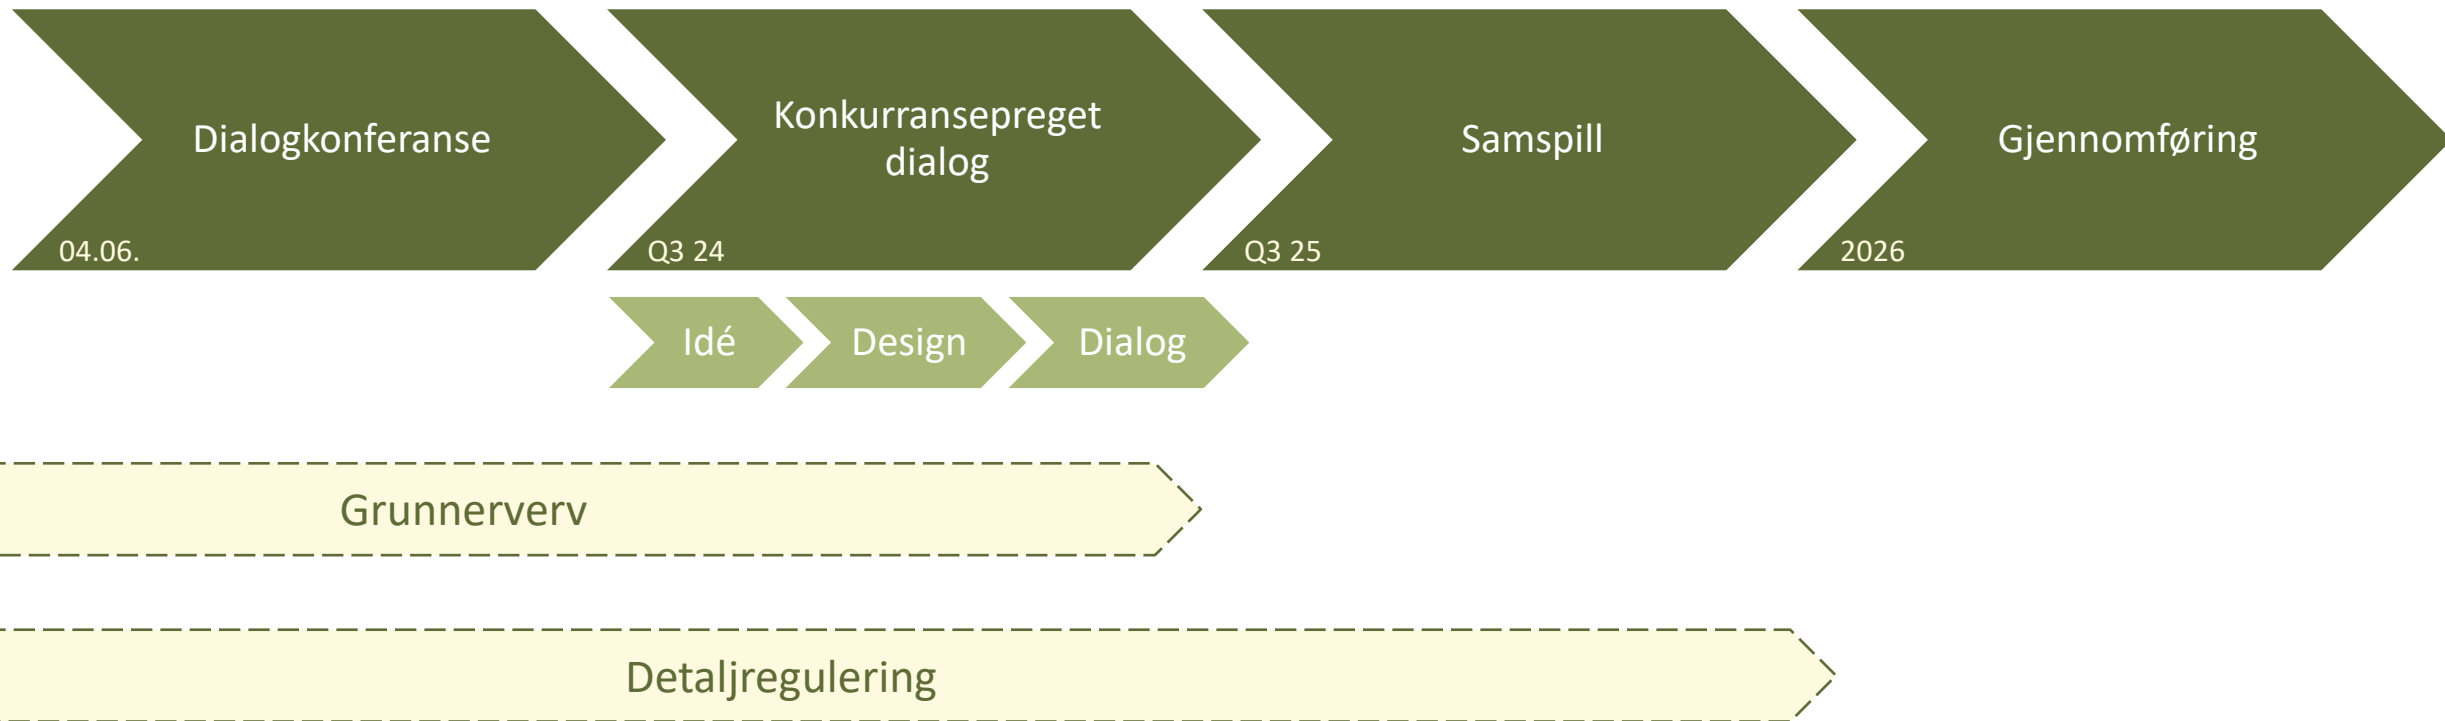

Markedsdialog